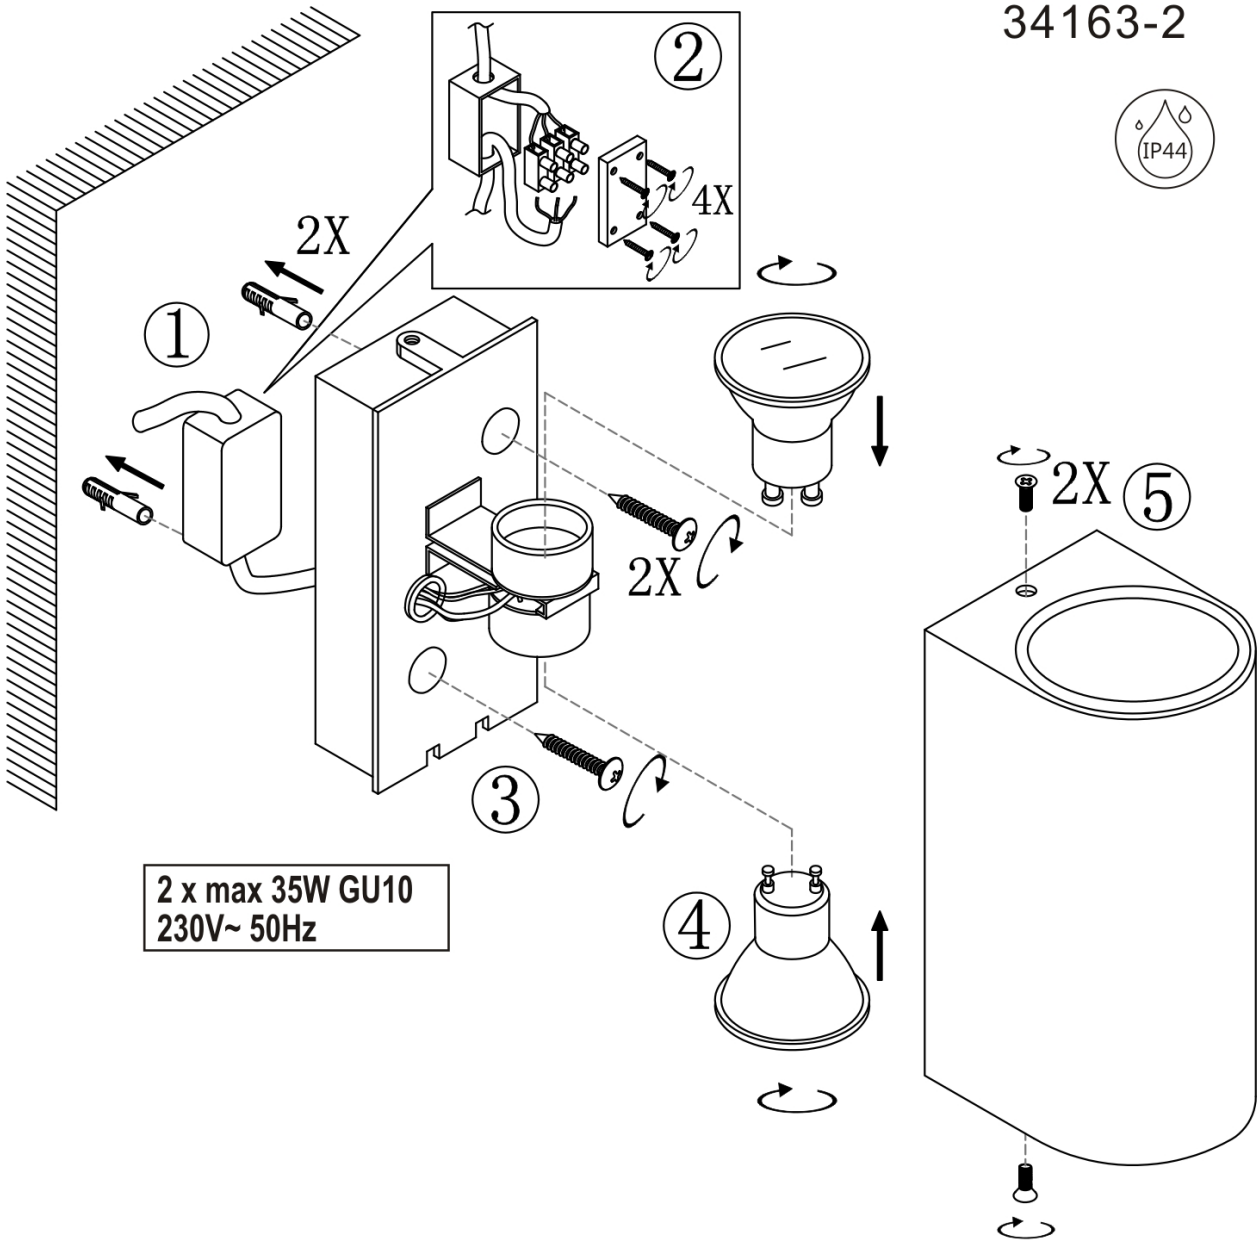

GLOBO

LIGHTING

www.globo-lighting.com

34163-2W
34163-2

2 x max 35W GU10
230V~ 50Hz

GLOBO Handels GmbH
Gewerbestr. 3
A-9184 Sankt Peter
AUSTRIA